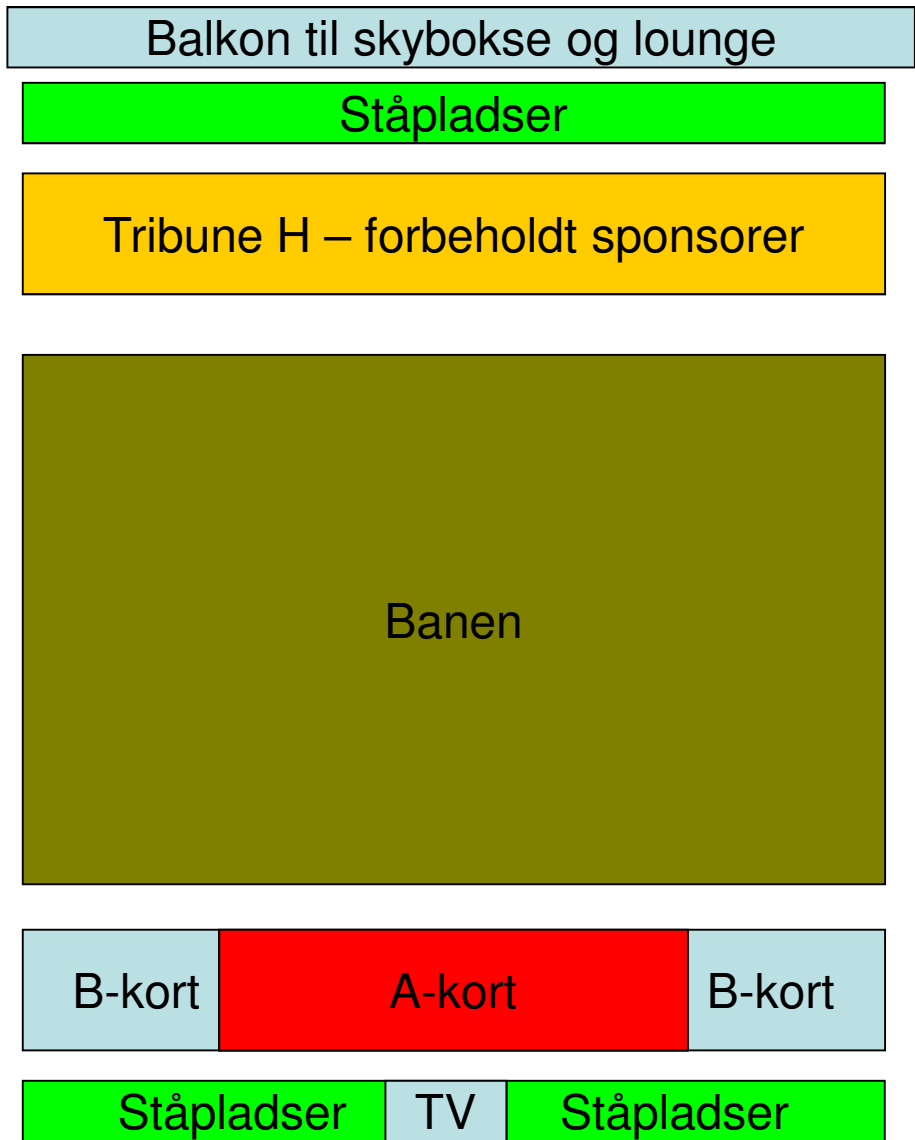

Sæsonkort Kolding Hallen

Priser:

A-kort	2.250,-
B-kort	2.000,-
C-kort	1.750,-
Stå-kort	1.500,-

Pensionister 20 % rabat
Studerende 20 % rabat

Kortet giver adgang til alle danske og internationale kampe inkl. det nye store slutspil, Europa Cup, Champions League og Pokalkampe, hvor KIF Håndbold er arrangør.